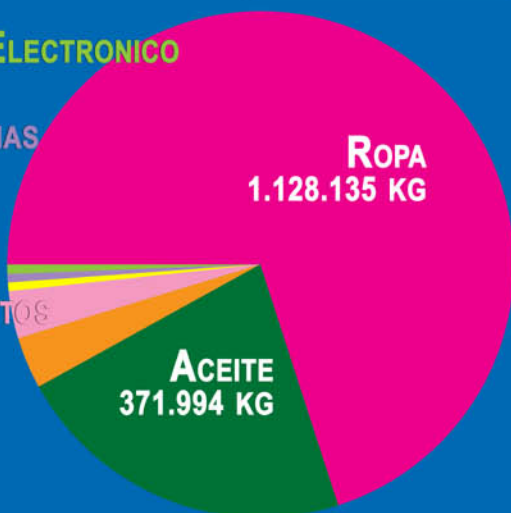

RESULTADOS EN KILOS 2005

TALLERES PARA CONSEGUIR
RECURSOS ECONOMICOS

TOTAL 1.632.571

MATERIAL ELECTRONICO
5.628 KG

RADIOGRAFIAS
10.125 KG

TONNER
12.354 KG

MEDICAMENTOS
50.000 KG

LIBROS
54.335 KG

TALLERES PARA CONSEGUIR
AYUDA HUMANITARIA

TOTAL 278.383,7

LIBROS
57.965,3 KG

JABÓN
58.678 KG

ALIMENTOS
52.990 KG

MEDICAMENTOS
12.018 KG

JUGUETES
13.404,8 KG

VARIOS
41.987 KG

ROPA
23.062,7 KG

**MATERIAL
SANITARIO**
18.277,9 KG

RESULTADO TOTALES 1.910.954,54 KG

RECICLANDO SOLIDARIDAD

MADRE CORAJE

Fundación Biodiversidad